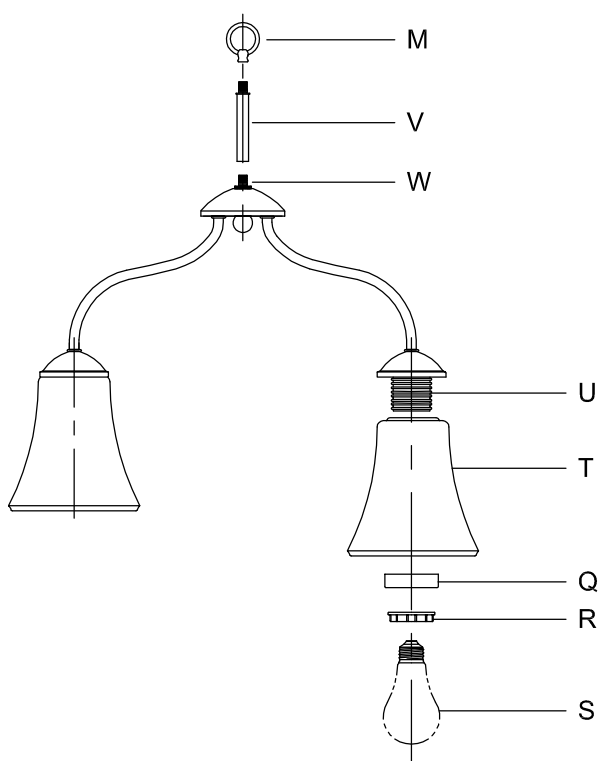

CANOPY MOUNTING & WIRE CONNECTION ASSEMBLY STEPS:

1. D,E → A
2. B,A → C
3. N,P,H → D
4. P → H (TO LOCK) (APRETAR) (À VERROUILLER)
5. F → M
6. M → V,W
7. L → M
8. J,K → L
9. L → H
10. F → L,K,J,H,D
11. F → G
12. J,K → H

FIXTURE ASSEMBLY STEPS:

1. T,Q,R → U
2. S → U

B, C, G & S
(NOT FURNISHED)
(NO INCLUIDA)
(NON FOURNIE)

Instructions d'Assemblage et Installation

MISE EN GARDE: Lire les instructions avec soin et couper le courant au disjoncteur central avant de commencer l'installation.