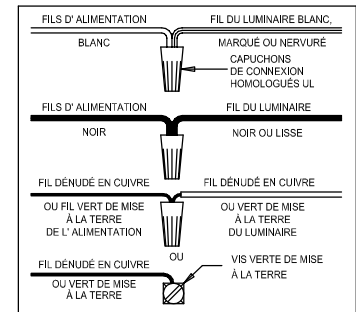

Instructions d'Assemblage et Installation

MISE EN GARDE: Lire les instructions avec soin et couper le courant au disjoncteur central avant de commencer l'installation.

*****
AVERTISSEMENT - S'il y a d'autres mécanismes régulateurs qui s'emploient avec ce dispositif, suivre soigneusement les instructions pour satisfaire aux exigences NEC. Si vous avez des questions, consulter un électricien qualifié.

AVERTISSEMENT - Ce produit contient des composants chimiques qui selon L'état de Californie provoquent un cancer, des infirmités de naissance et (ou) du mal au système reproductif. Il faut laver les mains soigneusement après avoir installé, manipulé, nettoyé, ou autrement touché ce produit.

MISE EN GARDE - Le verre est toujours fragile; maniez le(s) composant(s) et/ou l' (les) ampoule(s) avec prudence.